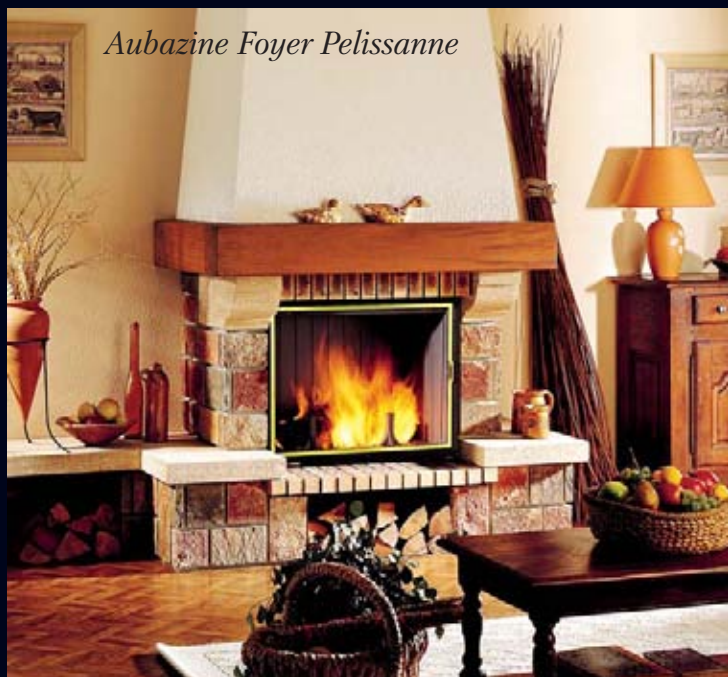

КАНТРИ – ИДЕАЛЬНОЕ РЕШЕНИЕ ДЛЯ ЗАГОРОДНОГО ДОМА

Aubazine Foyer Pelissanne

Для многих людей камин в стиле кантри является идеальным воплощением понятия «домашний очаг». Модель *Sully* от французского производителя *Supra*, выполненная из белого эдельрока, имеет характерную для этого направления форму буквы «Д». Благодаря сдержанному цветовому решению, этот камин легко впишется в любой интерьер. Что же касается модели *Aubazine Foyer Pelissanne*, то она изготовлена из грубообработанного мрамора разных оттенков и украшена массивной деревянной балкой, выполняющей функцию полочки. Любая из этих моделей, выдержанных в лучших традициях стиля кантри, отлично дополнит интерьер загородного дома.